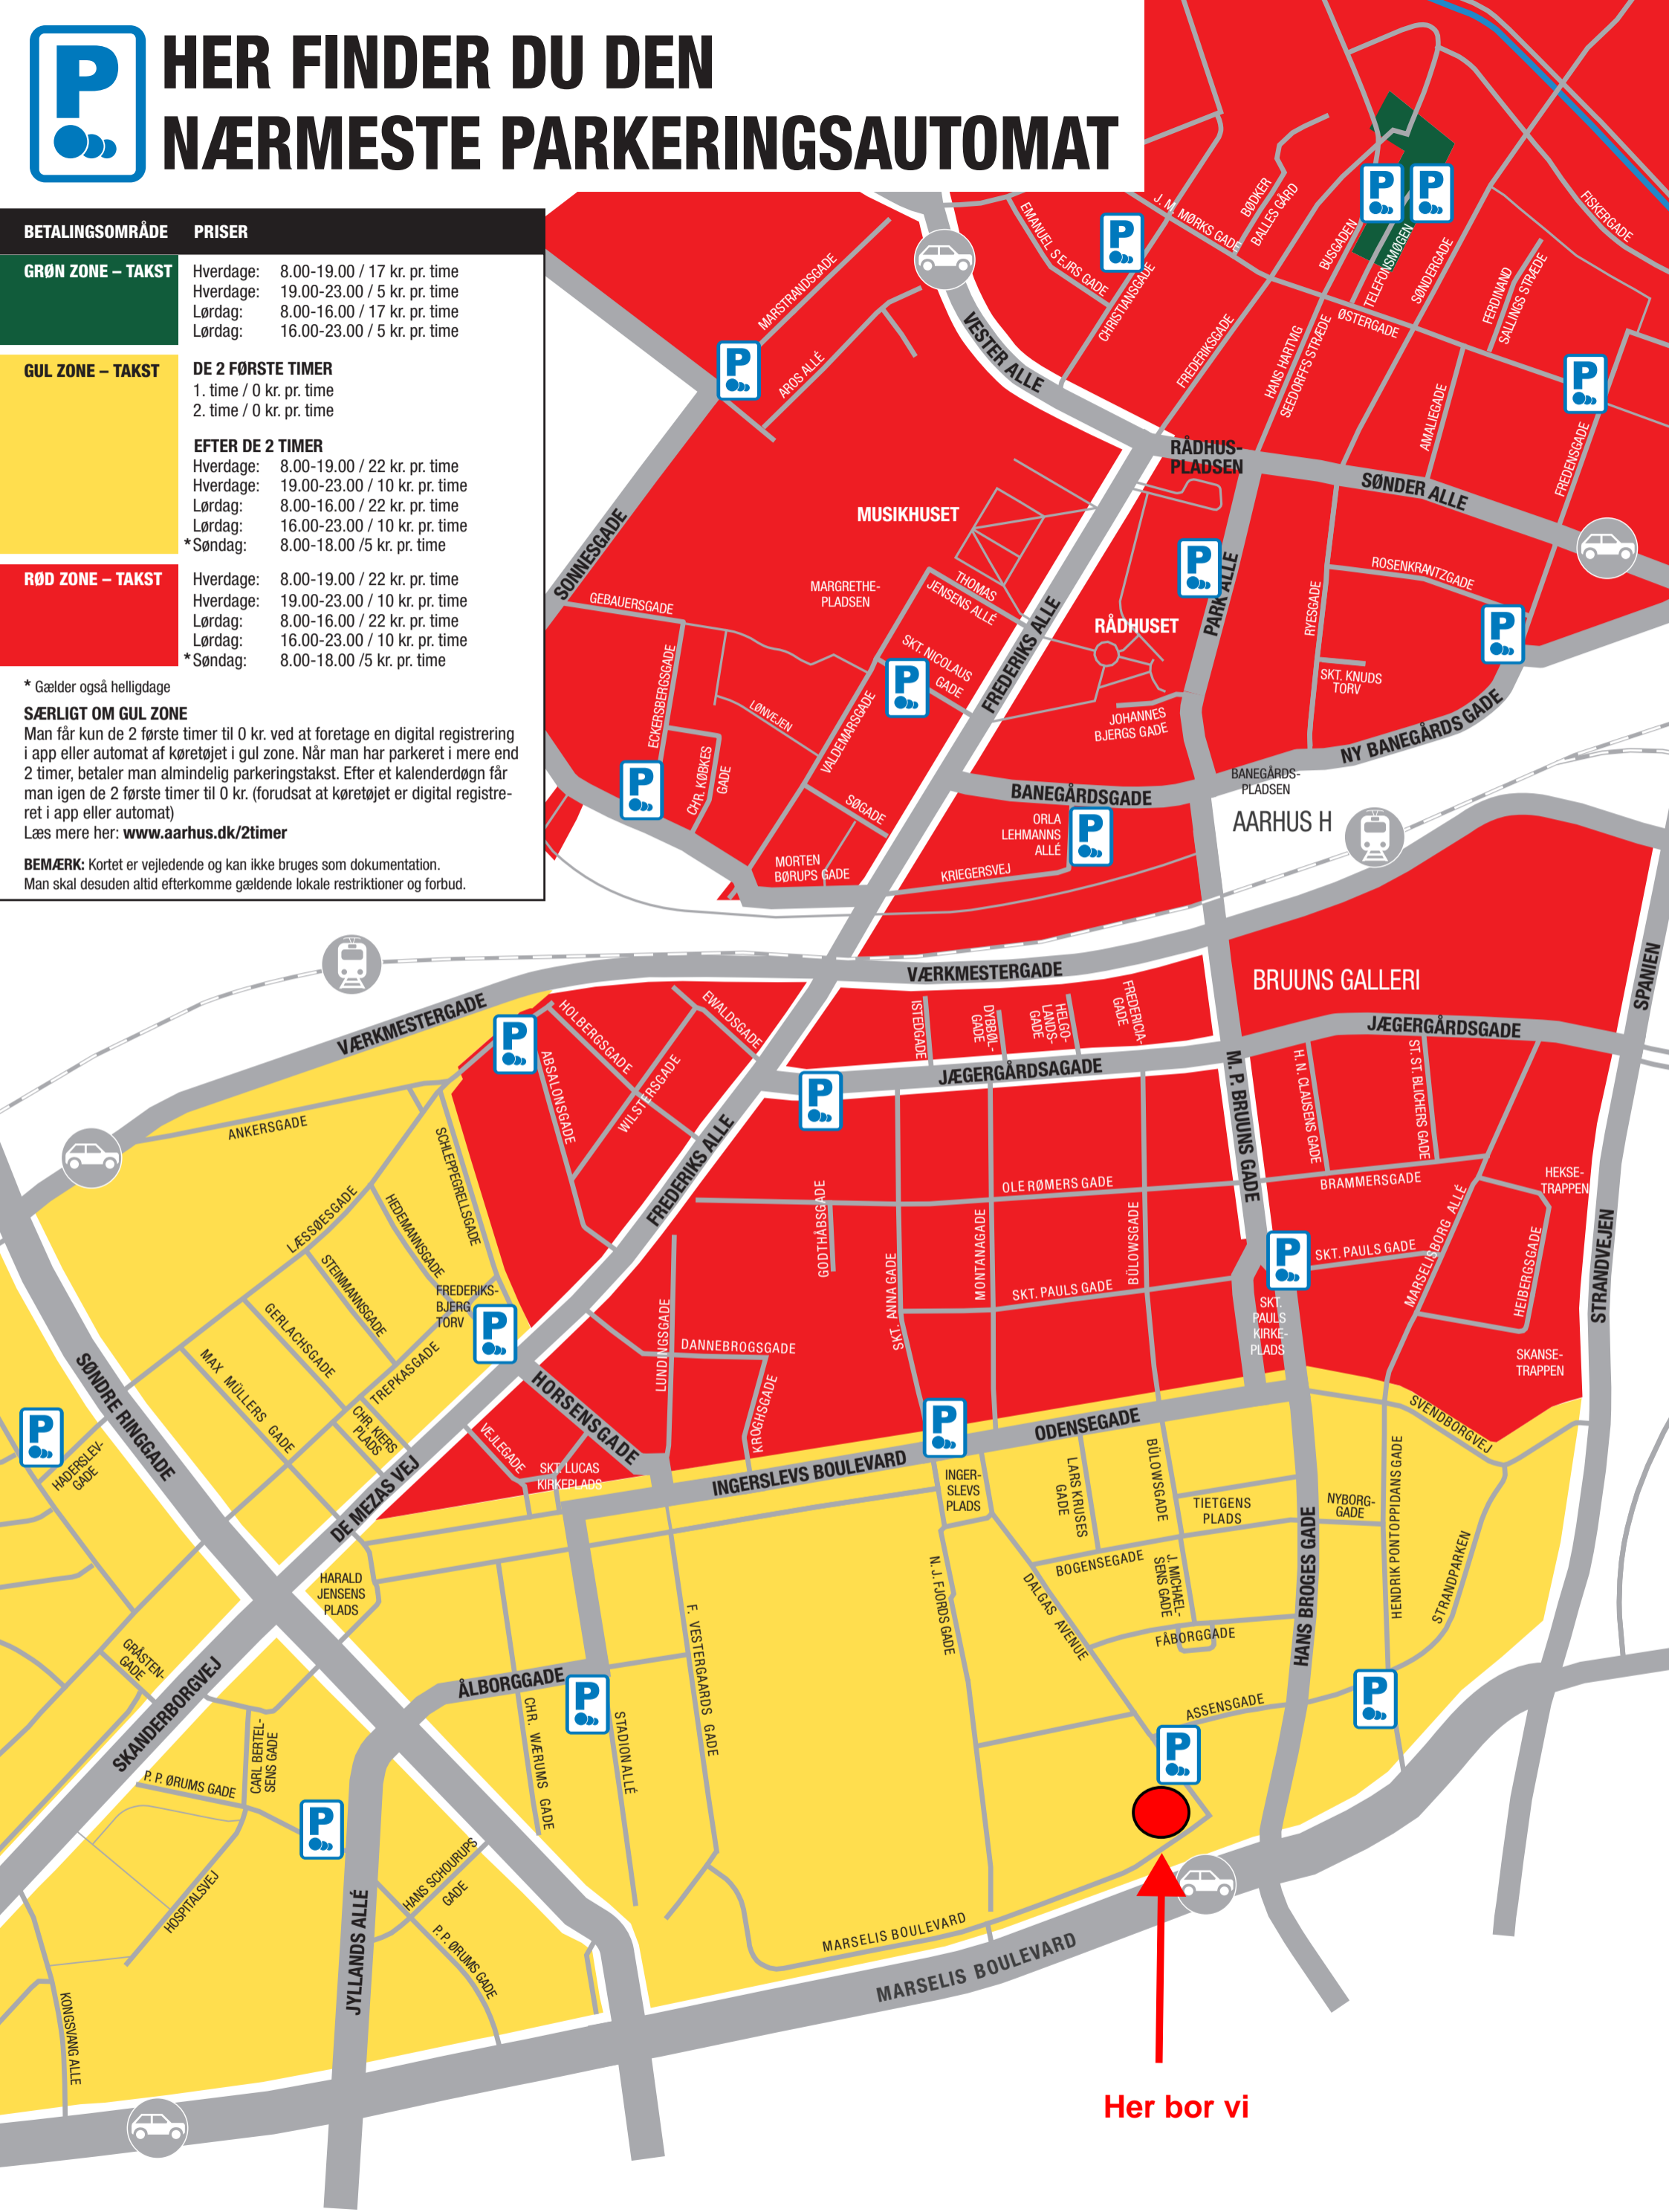

HER FINDER DU DEN NÆRMESTE PARKERINGSAUTOMAT

BETALINGSOMRÅDE PRISER

GRØN ZONE – TAKST

Hverdage: 8.00-19.00 / 17 kr. pr. time
Hverdage: 19.00-23.00 / 5 kr. pr. time
Lørdag: 8.00-16.00 / 17 kr. pr. time
Lørdag: 16.00-23.00 / 5 kr. pr. time

GUL ZONE – TAKST

DE 2 FØRSTE TIMER

1. time / 0 kr. pr. time
2. time / 0 kr. pr. time

EFTER DE 2 TIMER

Hverdage: 8.00-19.00 / 22 kr. pr. time
Hverdage: 19.00-23.00 / 10 kr. pr. time
Lørdag: 8.00-16.00 / 22 kr. pr. time
Lørdag: 16.00-23.00 / 10 kr. pr. time
* Søndag: 8.00-18.00 / 5 kr. pr. time

RØD ZONE – TAKST

Hverdage: 8.00-19.00 / 22 kr. pr. time
Hverdage: 19.00-23.00 / 10 kr. pr. time
Lørdag: 8.00-16.00 / 22 kr. pr. time
Lørdag: 16.00-23.00 / 10 kr. pr. time
* Søndag: 8.00-18.00 / 5 kr. pr. time

* Gælder også helligdage

SÆRLIGT OM GUL ZONE

Man får kun de 2 første timer til 0 kr. ved at foretage en digital registrering i app eller automat af køretøjet i gul zone. Når man har parkeret i mere end 2 timer, betaler man almindelig parkeringstakst. Efter et kalenderdøgn får man igen de 2 første timer til 0 kr. (forudsat at køretøjet er digitalt registreret i app eller automat)

Læs mere her: www.aarhus.dk/2timer

BEMÆRK: Kortet er vejledende og kan ikke bruges som dokumentation. Man skal desuden altid efterkomme gældende lokale restriktioner og forbud.

Her bor vi

0 250 500
METER